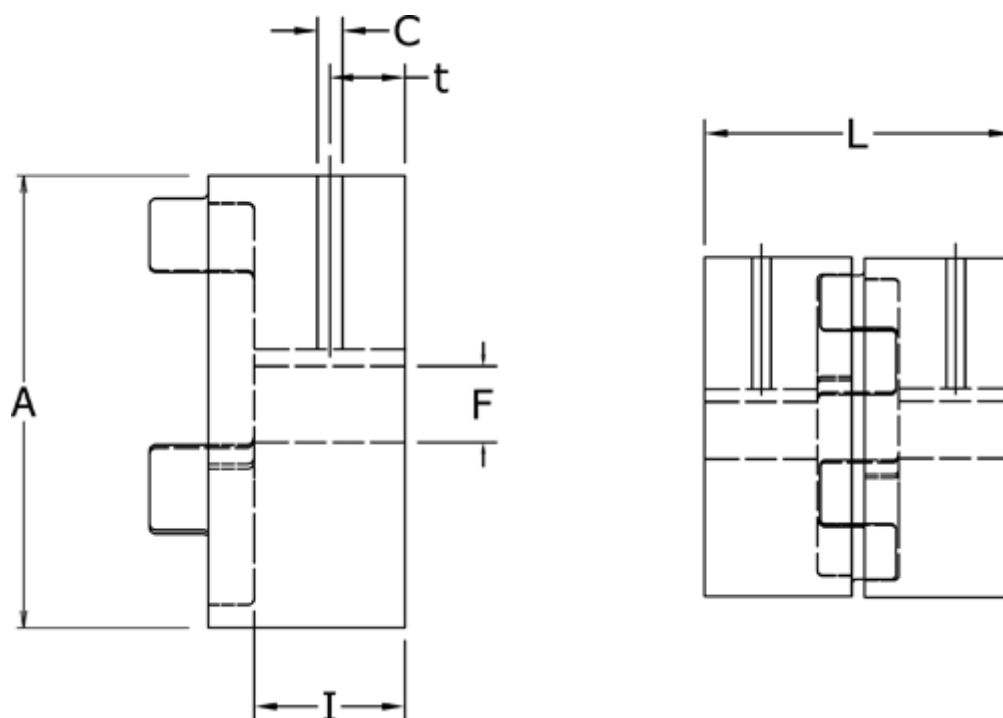

Varenummer: 3335007F006
Beskrivelse: Udboringsnav Klonex ES7
ALU Aluminium, Boring 6H7 mm m/not & skrue

Mål

A = 14
C = M3
F = 6
I = 7
L = 22
t = 3.5